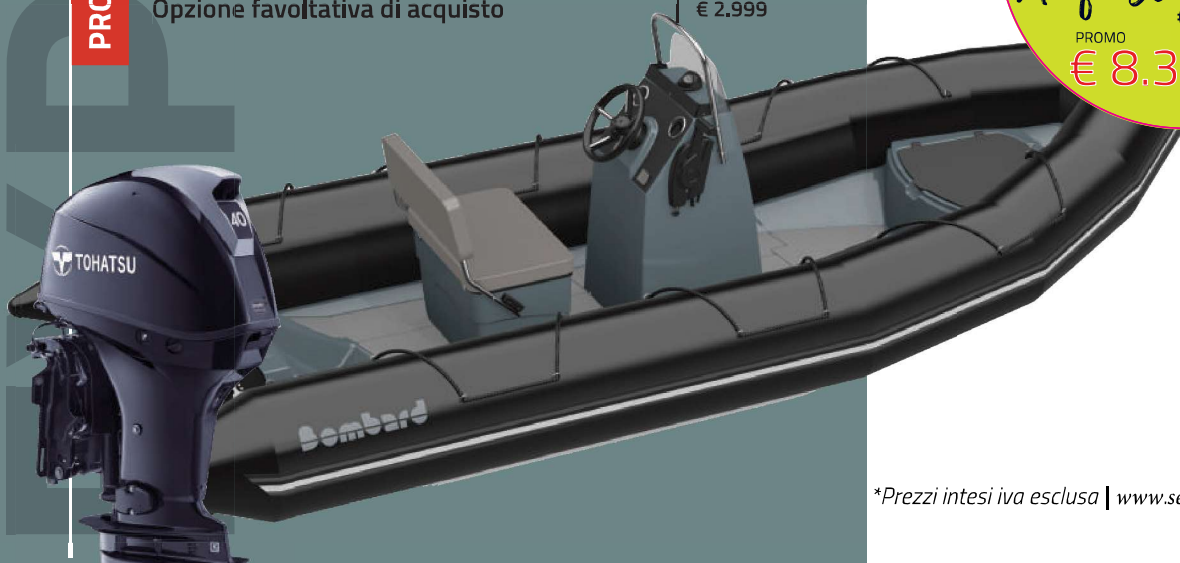

Bombard

EXPLORER™

500 Strongan Duotex Cod. Z54335

+
Tohatsu MFS40

NOLEGGIO LUNGO TERMINE

€ 199^{+IVA} /mese

PROSPETTO

Maxi canone iniziale	€ 1.999
Numero Canoni	35
Canoni	€ 199
Opzione favoltativa di acquisto	€ 2.999

EQUIPAGGIAMENTO STANDARD

SCAFO

- Carena a profonda V in vetroresina, attrezzata di montanti
- Ponte antiscivolo modellato
- 1 anello di prua
- 2 anelli di rimorchio
- 2 fuel dumping a grossa erogazione
- 1 tappo per lo svuotamento
- 1 Gavone modellato

ALTRO

- 2 pagaie
- 1 pompa

TUBOLARE

- Tessuto Strongan Duotex con montaggio a termosaldatura o Hypalon™ Neoprene™
- Valvole Easy Push
- Cordame periferico: nuovo design
- Sistema di protezione contro gli attriti dei cavi
- Coni di poppa rinforzati

Numero passeggeri (ISO)	10
Carico massimo autorizzato (kg)	1085
Peso totale (kg)	240
Numero di scomp. impermeabili	5
Categoria di concezione	C

✓ VANTAGGI

Tohatsu MFS40

Montaggio motore, incl. batteria

Stacca batteria e cablaggi